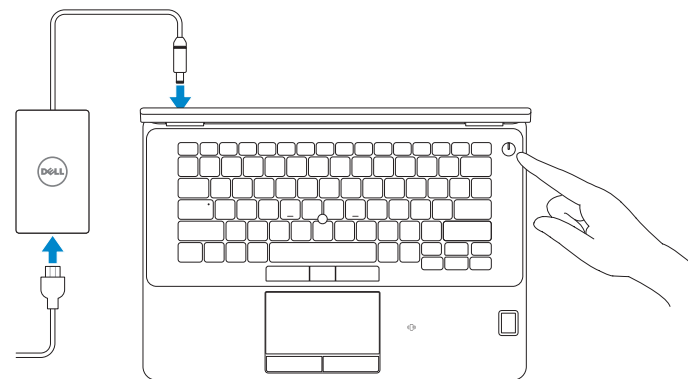

Latitude 14

7000 Series

Quick Start Guide

Hurtig startguide

Pikaopas

Hurtigstart

Snabbstartguide

1 Connect the power adapter and press the power button

Tiislut strømadapteren og tryk på tænd/sluk-knappen

Kytke verkkolaite ja paina virtapainiketta

Slik kobler du til strømadapteren og trykker på strømknappen

Anslut strömadaptern och tryck på strömbrytaren