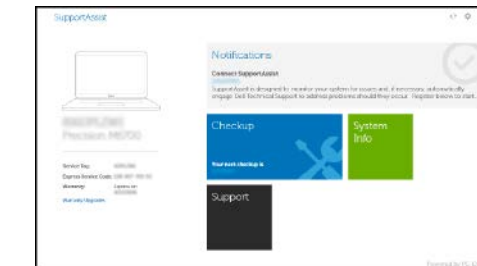

Finn Dell-apper | Sök efter Dell-appar

SupportAssist

Check and update your computer

Tjek og opdater din computer

Tarkista ja päivitä tietokoneisi

Kontroller og oppdater datamaskinen

Kontrollera och uppdatera din dator